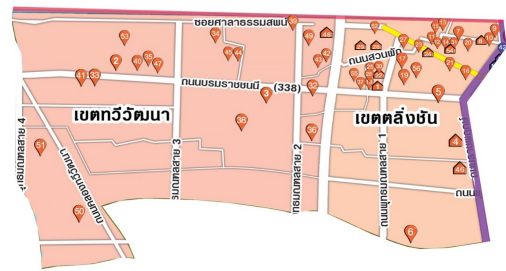

ที่ตั้งวัดศีลมหาสนิทถึงชั้น และรัศมีจากวัด 10 กม.โดยรอบ

พื้นที่การแบ่งกลุ่มคริสตชนเดิม(แบ่งเป็น 4 เขต) ยึดตามแนวเส้นถนนหลัก
รอบบริเวณวัดรัศมีประมาณ 10 กม.(เส้นปะสีน้ำเงิน) รอบวัดศีลฯ

แนวทางการแบ่งเขตใหม่

แบ่งตามแนวถ.ราชพฤกษ์และแนวแบ่งเขตจ.นนทบุรีและกทม.

โดยจะแบ่งเป็นพื้นที่ที่เป็น 4 โซนในรัศมี 10 กม.รอบวัดศิลาฯ และอีก 1 โซนนอกเขตวัด

โซน E

โซน A

โซน B

แนวเขตกทม.และนนทบุรี

ถนนราชพฤกษ์

โซน C

โซน D

บริเวณพื้นที่กลุ่มคริสตวันศิลาอาศัยอยู่หนาแน่น

จะถูกแบ่งออกเป็น 4 โซน พื้นที่สีเทาคือพื้นที่โซนนอกเขตวัด

โซน A : นนทบุรี ฝั่งซ้ายของถ.ราชพฤกษ์

(อ.บางใหญ่ และฝั่งซ้ายของอ.บางกรวยและอ.เมือง)

โซน A

มีหัวหน้ากลุ่ม 9 คน (Highlight สีเขียว)