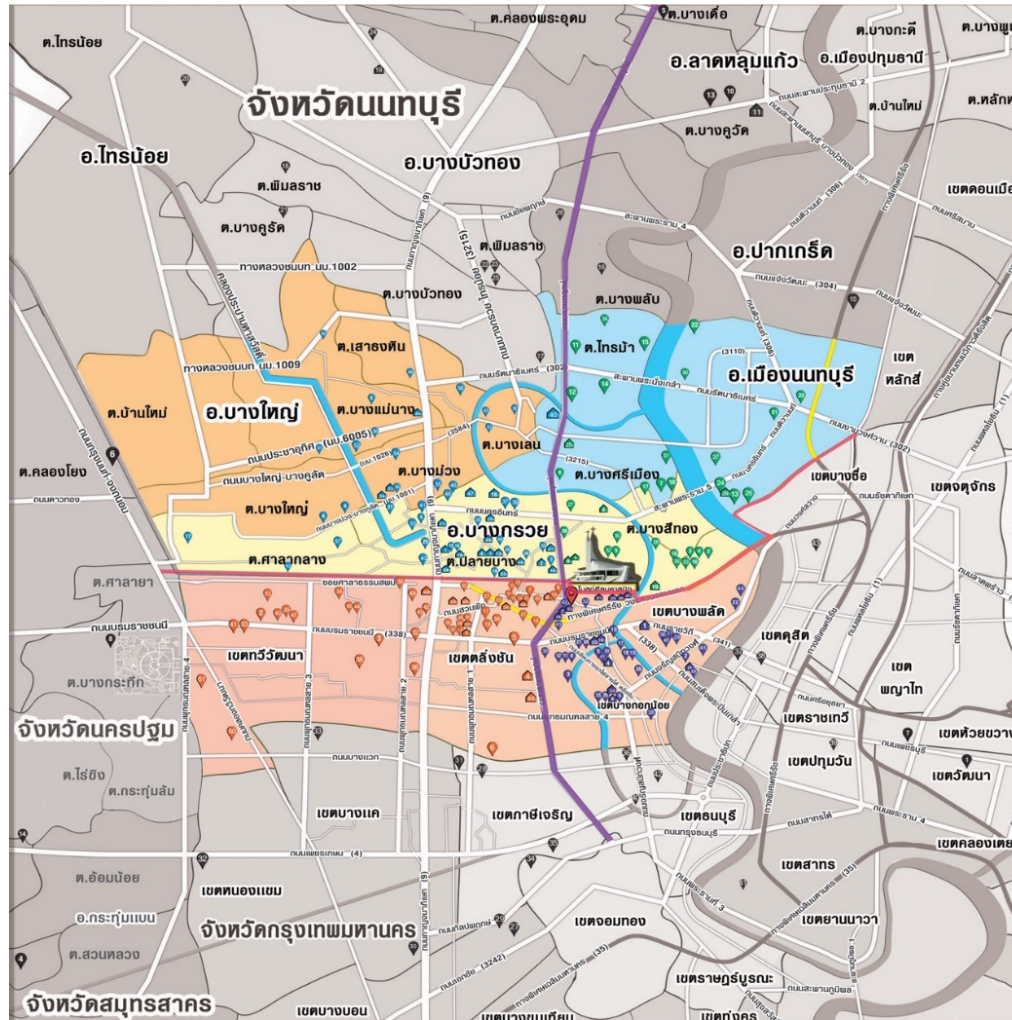

โซน E (สีเทา) : พื้นที่นอกเขต

(เขต/อำเภออื่น ๆ ในกรุงเทพฯ, นนทบุรี และจังหวัดใกล้เคียง)

โซน E

มีหัวหน้ากลุ่ม 2 คน (Highlight สีเขียว)
มีจำนวน 44 บ้าน สมาชิกในครอบครัวรวมกัน 60 คน

โซน E (นอกเขต)						
ลำดับ	กลุ่มเดิม	กลุ่มใหม่	รหัสโซนบ้าน	ชื่อ - นามสกุล	อำเภอ / เขต	จังหวัด
1	103		E-31	อนุสรณ์ อานามนารอ	วัฒนา	กรุงเทพมหานคร
2	103		E-27	สมยศ ชุ่มชม	บางบอน	กรุงเทพมหานคร
3	104		E-29	สาโรจน์ สระทองก้อน	บางบอน	กรุงเทพมหานคร
4	105		E-30	ศุจดาว เขวลลิกิจเจริญ	บางแค	กรุงเทพมหานคร
5	107		E-31	บุญชัย สงวนเหลือสิทธิ์	ภาษีเจริญ	กรุงเทพมหานคร
6	107		E-36	ประไพศรี บุญเวทย์	บางกอกใหญ่	กรุงเทพมหานคร
7	107		E-37	สุวิทย์ ศิษุจิด	คูคด	กรุงเทพมหานคร
8	107		E-38	สมชาย วงศ์วิริยะเกษม	คูคด	กรุงเทพมหานคร
9	202		E-32	นพวรรณ ชีระธาน	หนองแขม	กรุงเทพมหานคร
10	302		E-2	ณัฐวิทย์ แสงเทียน	วังทองกลาง	กรุงเทพมหานคร
11	303		E-3	สมเกียรติ ศรีประตุ	ลาดกระบัง	กรุงเทพมหานคร
12	304		E-4	สังเสริม จิระธนาพันธ์	กระทุ่มแบน	สมุทรสาคร
13	304		E-5	สมศักดิ์ จิระธนาพันธ์	เมือง	ปทุมธานี
14	308		E-6	สุพจน์ ไชยนิศาพันธ์	พุทธมณฑล	นครปฐม
15	401		E-7	วิเชียร วัชรแก้ว	ราชเทวี	กรุงเทพมหานคร
16	401		E-8	ลินดา วงศานุพันธ์	พุทธมณฑล	นครปฐม
17	402		E-17	วิลาสิณี ชจรวิบูลย์	บางบัวทอง	นนทบุรี
18	403		E-18	บุษจิกา รัชตธรรมสุนันท์	บางบัวทอง	นนทบุรี
19	404		E-19	ราตรี อินทรประจักษ์	บางบัวทอง	นนทบุรี
20	405		E-9	เกรียงไกร วัชรศิวมล	บางกะปิ	กรุงเทพมหานคร
21	407		E-19.1	ราตรี อินทรประจักษ์	บางบัวทอง	นนทบุรี
22	408	E01	E-10	วัชรธร ป้องศรี	เมือง	ปทุมธานี
23	410		E-11	วิไลรัตน์ ฐานานนท์	เมือง	ปทุมธานี
24	410		E-11.1	รวีรัตน์ เทืองฟู	เมือง	ปทุมธานี
25	410		E-12	นริศรา นิลขำ	ลำลูกกา	ปทุมธานี
26	410	E02	E-20	นสิริณัฐ ชื่นพงศ์	โพธาราม	นนทบุรี
27	410		E-21	นาถะ จะอู่	บางบัวทอง	นนทบุรี
28	410		E-22	อดิศักดิ์ คุณมเดช	บางบัวทอง	นนทบุรี
29	411		E-15	สุดาทิพย์ พลวิธมล	เมือง	นนทบุรี

30			E-13	ฉัตร ชีววิฑู	เมือง	ปทุมธานี
31			E-14	กิตติช กิมจีน	สามพราน	นครปฐม
32			E-16	ปัญญาพรหม สุวรรณชัยภัทร	ปากเกร็ด	นนทบุรี
33			E-23	วณิชวัฒน์ ศรีจิตรรัช	บางบัวทอง	นนทบุรี
34			E-24	นันทวัฒน์ ศรีตะนันต์	บางบัวทอง	นนทบุรี
35			E-25	นงกชกร กิจบุญเต็ม	บางบัวทอง	นนทบุรี
36			E-26	อุษณีย์ คงกำเหนิด	ปากเกร็ด	นนทบุรี
37			E-33	นาถฤทัย ศรีอุบล	บางแค	กทม.
38			E-34	พงษ์พิทิน กมลชารัตน์	จอมทอง	กทม.
39			E-35	ศิริพร ชนุชชะ	ภาษีเจริญ	กทม.
40			E-39	กัญญา ไกรวรรณากุล	ปทุมวัน	กทม.
41			E-40	ศุภศิริ อุทัย	บางพลัด	กทม.
42			E-41	อรวิธา ใอนิเด็ทวู	ลาดพร้าว	กทม.
43			E-42	พัชรวิรัตน์ ระธัมพะวณิช	บางกอกใหญ่	กทม.
44			E-43	นริน อุภนพิณย์	บางซื่อ	กทม.