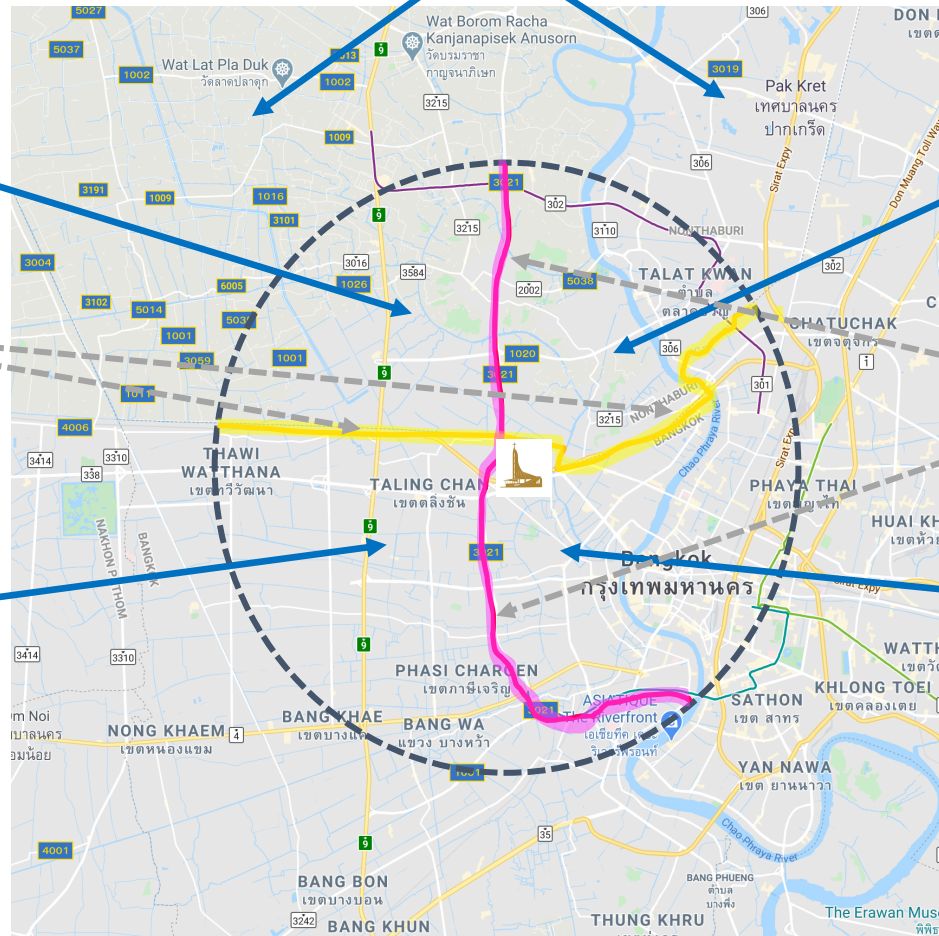

ที่ตั้งวัดศีลมหาสนิทถึงชั้น และรัศมีจากวัด 10 กม.โดยรอบ

พื้นที่การแบ่งกลุ่มคริสตชนเดิม(แบ่งเป็น 4 เขต) ยึดตามแนวเส้นถนนหลัก
รอบบริเวณวัดรัศมีประมาณ 10 กม.(เส้นปะสีน้ำเงิน) รอบวัดศีลฯ

แนวทางการแบ่งเขตใหม่

แบ่งตามแนวถ.ราชพฤกษ์และแนวแบ่งเขตจ.นนทบุรีและกทม.

โดยจะแบ่งเป็นพื้นที่ที่เป็น 4 โซนในรัศมี 10 กม.รอบวัดศิลาฯ และอีก 1 โซนนอกเขตวัด

โซน E

โซน A

โซน B

แนวเขตกทม.และนนทบุรี

ถนนราชพฤกษ์

โซน C

โซน D

บริเวณพื้นที่กลุ่มคริสตวันศิลาอาศัยอยู่หนาแน่น

จะถูกแบ่งออกเป็น 4 โซน พื้นที่สีเทาคือพื้นที่โซนนอกเขตวัด

โซน A : นนทบุรี ฝั่งซ้ายของถ.ราชพฤกษ์

(อ.บางใหญ่ และฝั่งซ้ายของอ.บางกรวยและอ.เมือง)

โซน A

มีหัวหน้ากลุ่ม 9 คน (Highlight สีเขียว)