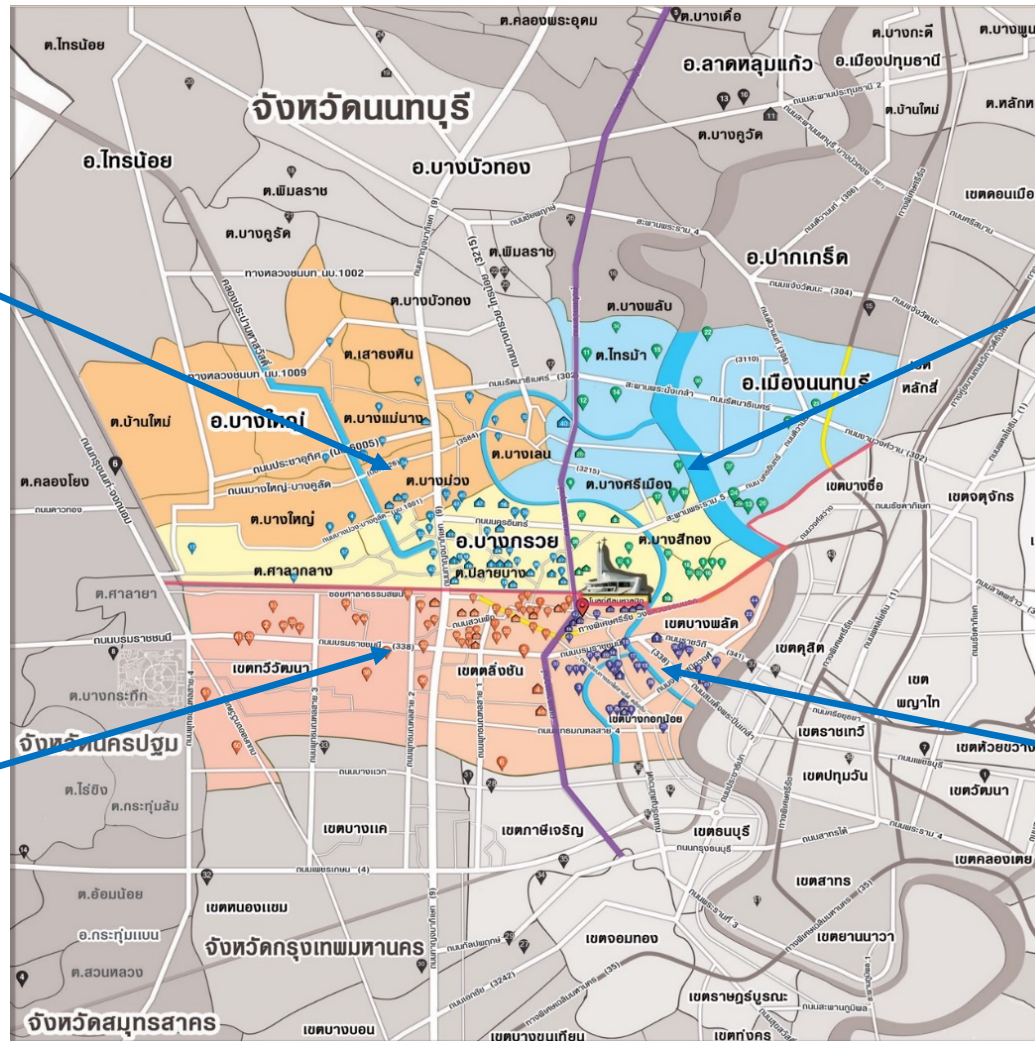

ที่ตั้งวัดศีลมหาสนิทถึงชั้น และรัศมีจากวัด 10 กม.โดยรอบ

พื้นที่การแบ่งกลุ่มคริสตชนเดิม(แบ่งเป็น 4 เขต) ยึดตามแนวเส้นถนนหลัก
รอบบริเวณวัดรัศมีประมาณ 10 กม.(เส้นปะสีน้ำเงิน) รอบวัดศีลฯ

แนวทางการแบ่งเขตใหม่

แบ่งตามแนวถ.ราชพฤกษ์และแนวแบ่งเขตจ.นนทบุรีและกทม.

โดยจะแบ่งเป็นพื้นที่ที่เป็น 4 โซนในรัศมี 10 กม.รอบวัดศิลาฯ และอีก 1 โซนนอกเขตวัด

โซน E

โซน A

โซน B

แนวเขตกทม.และนนทบุรี

ถนนราชพฤกษ์

โซน C

โซน D

บริเวณพื้นที่กลุ่มคริสตวันศิลาอาศัยอยู่หนาแน่น

จะถูกแบ่งออกเป็น 4 โซน พื้นที่สีเทาคือพื้นที่โซนนอกเขตวัด

โซน A : นนทบุรี ฝั่งซ้ายของถ.ราชพฤกษ์

(อ.บางใหญ่ และฝั่งซ้ายของอ.บางกรวยและอ.เมือง)

โซน A

มีหัวหน้ากลุ่ม 9 คน (Highlight สีเขียว)